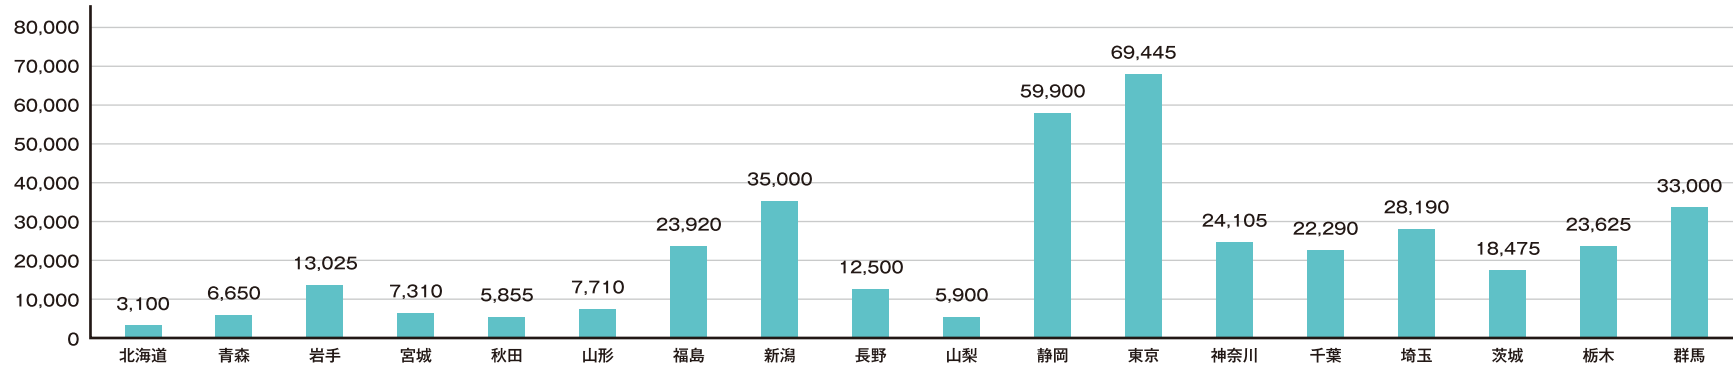

県別販売部数 合計400,000部 (2015年5月号販売実績)