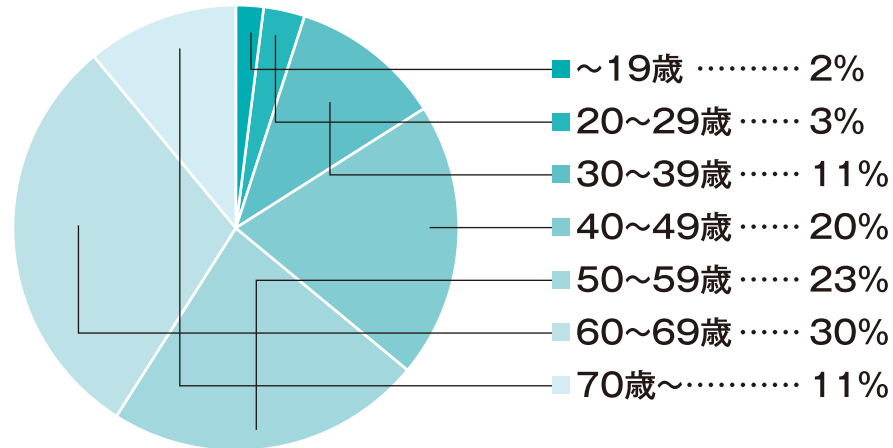

詳しくはWebで! www.kanitori.jp

(2015年10月号掲載)

<全面広告> 天地374ミリ×左右242ミリ(6面、16面、18面、終面)

県別販売部数 合計400,000部 (2015年5月号販売実績)

読者世代別割合

【スポニチ アーカイブス 広告ご出稿のご案内】

スポーツニッポン新聞社は、全く新しいタイプの月刊タブロイド紙「スポニチアーカイブス」(24ページ、オールカラー、1部200円)を2011年5月より発行しています。